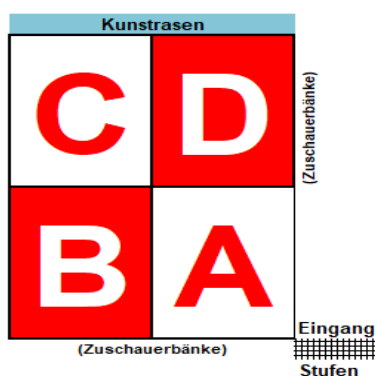

P.dos Santos, Junior Coaches
M.Winkels, D.Schoeneberg, S.Hermes, B.Lengelsen
A.van Mark, L.Röchter
T.Nawroth, M. Oliveira
P.Chron, J.Al-Hourani
M.Italiani, S.Orphanellis, J.Niekrenz

Junioren

DFB Stützpunkt	17:00 - 20:00				
A1 2003/04		20:30 - 22:00	20:30 - 22:00	20:30 - 22:00	
B1 2005/06		19:00 - 20:30		19:00 - 20:30	19:00 - 20:30
C1 2007/08	19:00 - 20:30		19:00 - 20:30		19:00 - 20:30
C2 2007/08	19:00 - 20:30				19:00 - 20:30
D1 2009/10	17:45 - 19:00		17:45 - 19:00		17:45 - 19:00
D2 2009/10	17:45 - 19:00		17:45 - 19:00		
D3 2009/10	17:45 - 19:00		17:45 - 19:00		
E1/E2 2011		17:45 - 19:00		17:45 - 19:00	
E1/E2 2011		17:45 - 19:00		17:45 - 19:00	
E3/E4 2012		16:30 - 17:45		16:30 - 17:45	
E3/E4 2012		16:30 - 17:45		16:30 - 17:45	
F1/F2 2013	16:30 - 17:45		16:30 - 17:45		
F1/F2 2013	16:30 - 17:45		16:30 - 17:45		
F3/F4 2014	16:30 - 17:45		16:30 - 17:45		
F3/F4 2014	16:30 - 17:45		16:30 - 17:45		
G1 2015 *					16:30 - 17:45
G2 2016 *					16:30 - 17:45

DFB Stützpunkt Trainer
A.Bergmann, D.Enisan
H.Chaouch, H.Hallen
R.Odendahl, D.Madejuk, P.Chron, M.Gajus
S.Butte, J.Alebiosu
A.Hofer, M.Alsenz, D.Moreno, H.Jaberian, L.Heischeid (PR)
T.Meissner, M.Dix, R.Mandziara, T.Merkel
M.Türk, M.Atas, N.Walbrodt, M.Piel, M.Shtilerman (PR)
M.Porath, V.Platonov, F.Schönnenbeck, M.Mehlhorn, S.Düchting
A.Brandkamp, J.Sichel, S.Neukirchen (PR), E.Yigit (PR)
B.Bergmann, P.Hollwedel (PR)
N.Ramic, n.n., Y.Zennati (PR)

* = Freundschaftsliga