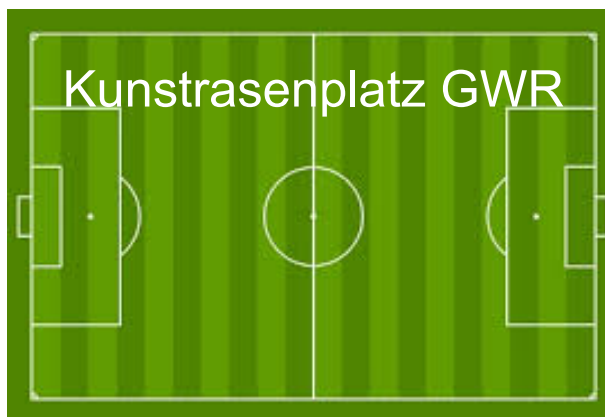

GIRLS CUP 2022

DJK TUSA 06
DÜSSELDORF E.V.

weitere Parkmöglichkeiten →

Haupteingang Fleher Straße

Eingang Stoffeler Damm

Kabinen
9 & 10

TRIBÜNE

Rasenplatz