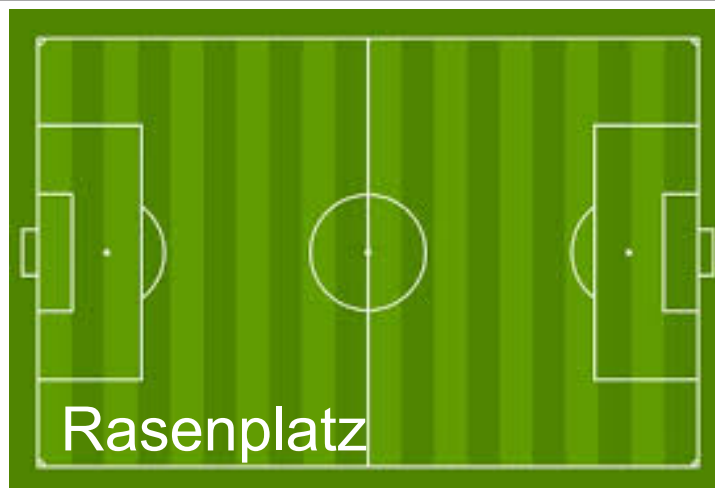

GIRLS CUP 2022

DJK TUSA 06
DÜSSELDORF E.V.

weitere Parkmöglichkeiten →

Haupteingang Fleher Straße

Eingang Stoffeler Damm

Kabinen
9 & 10

TRIBÜNE

Rasenplatz